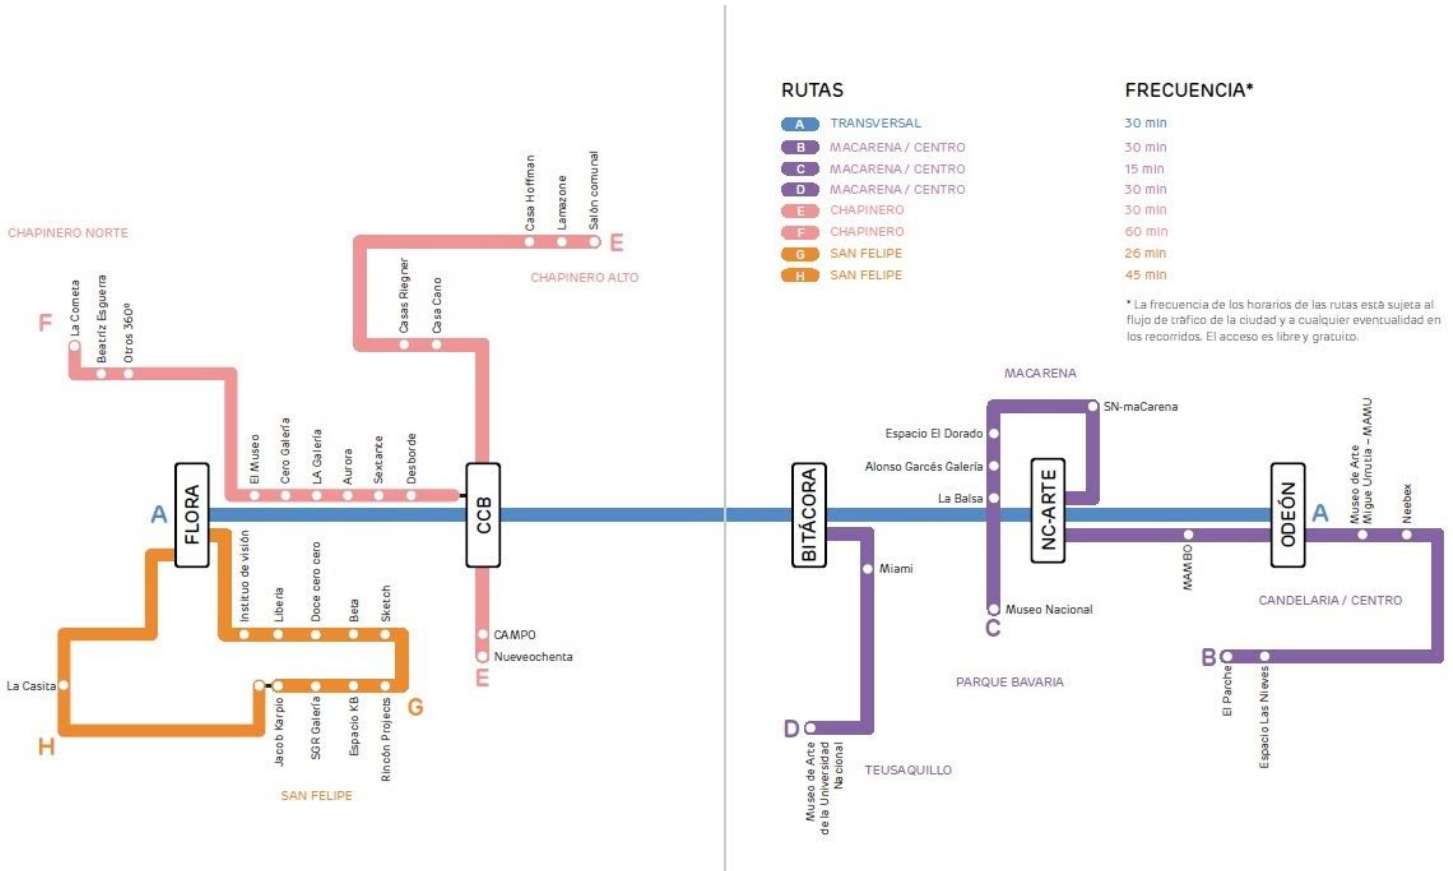

Recorridos, rutas y frecuencia en ARTBO Fin de Semana

Los recorridos de las exposiciones se llevarán a cabo a través de tres recorridos por distintos sectores de la ciudad: San Felipe, Chapinero/Norte y Macarena/Centro. El transporte es gratuito.

Alonso Garcés Galería

Espacio El Dorado

ESPACIOS INDEPENDIENTES

El Parche Artist Residency

MIAMI

Bitâcora

MACARENA / CENTRO

SAN FELIPE

Liberia Central Contemporánea

Instituto de Visión

ESPACIOS INDEPENDIENTES

Espacio KB

Rincón Projects

La Casita

SAN FELIPE

Viernes 19 de mayo: 10:00 a.m. a 8:00 p.m.

Sábado 20 de mayo: 10:00 a.m. a 8:00 p.m.

Domingo 21 de mayo: 11:00 a.m. a 6:00 p.m.

Foto: ARTBO

Por: KienyKe

MÁS DE KIENYKE

Kienyke.tv

7 de Abril del 2017

Un trabajo por la Responsabilidad Social